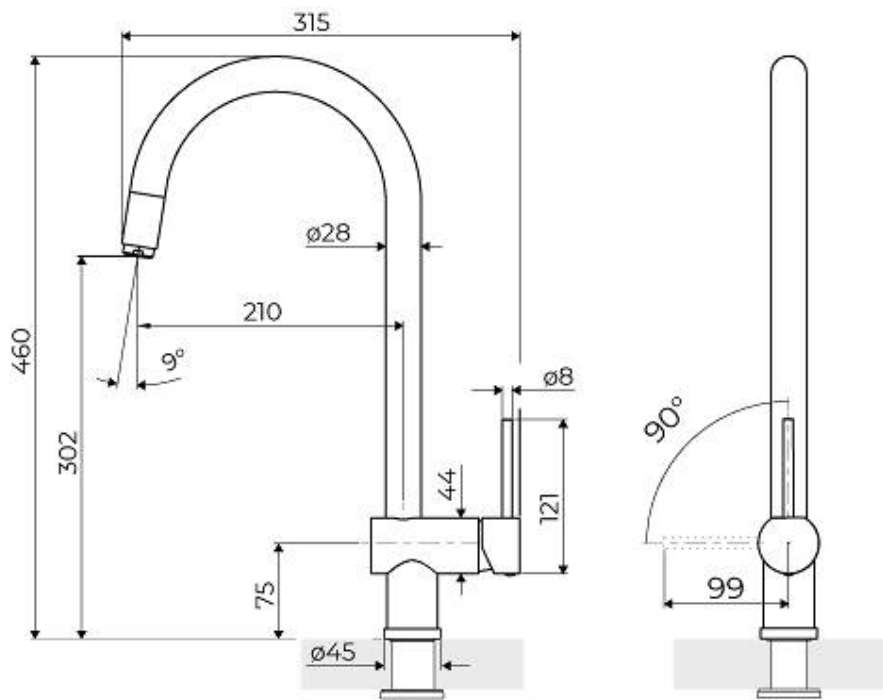

Laiton

---

Textures

Satiné

---

Angle de rotation 140°

---

Base d'appui  $\varnothing$ 45mm

---

Cartouche À disques céramiques

---

Trou mitigeur  $\varnothing$ 35 mm

---

Épaisseur maximale du top 55mm

---

## DESSINS TECHNIQUES